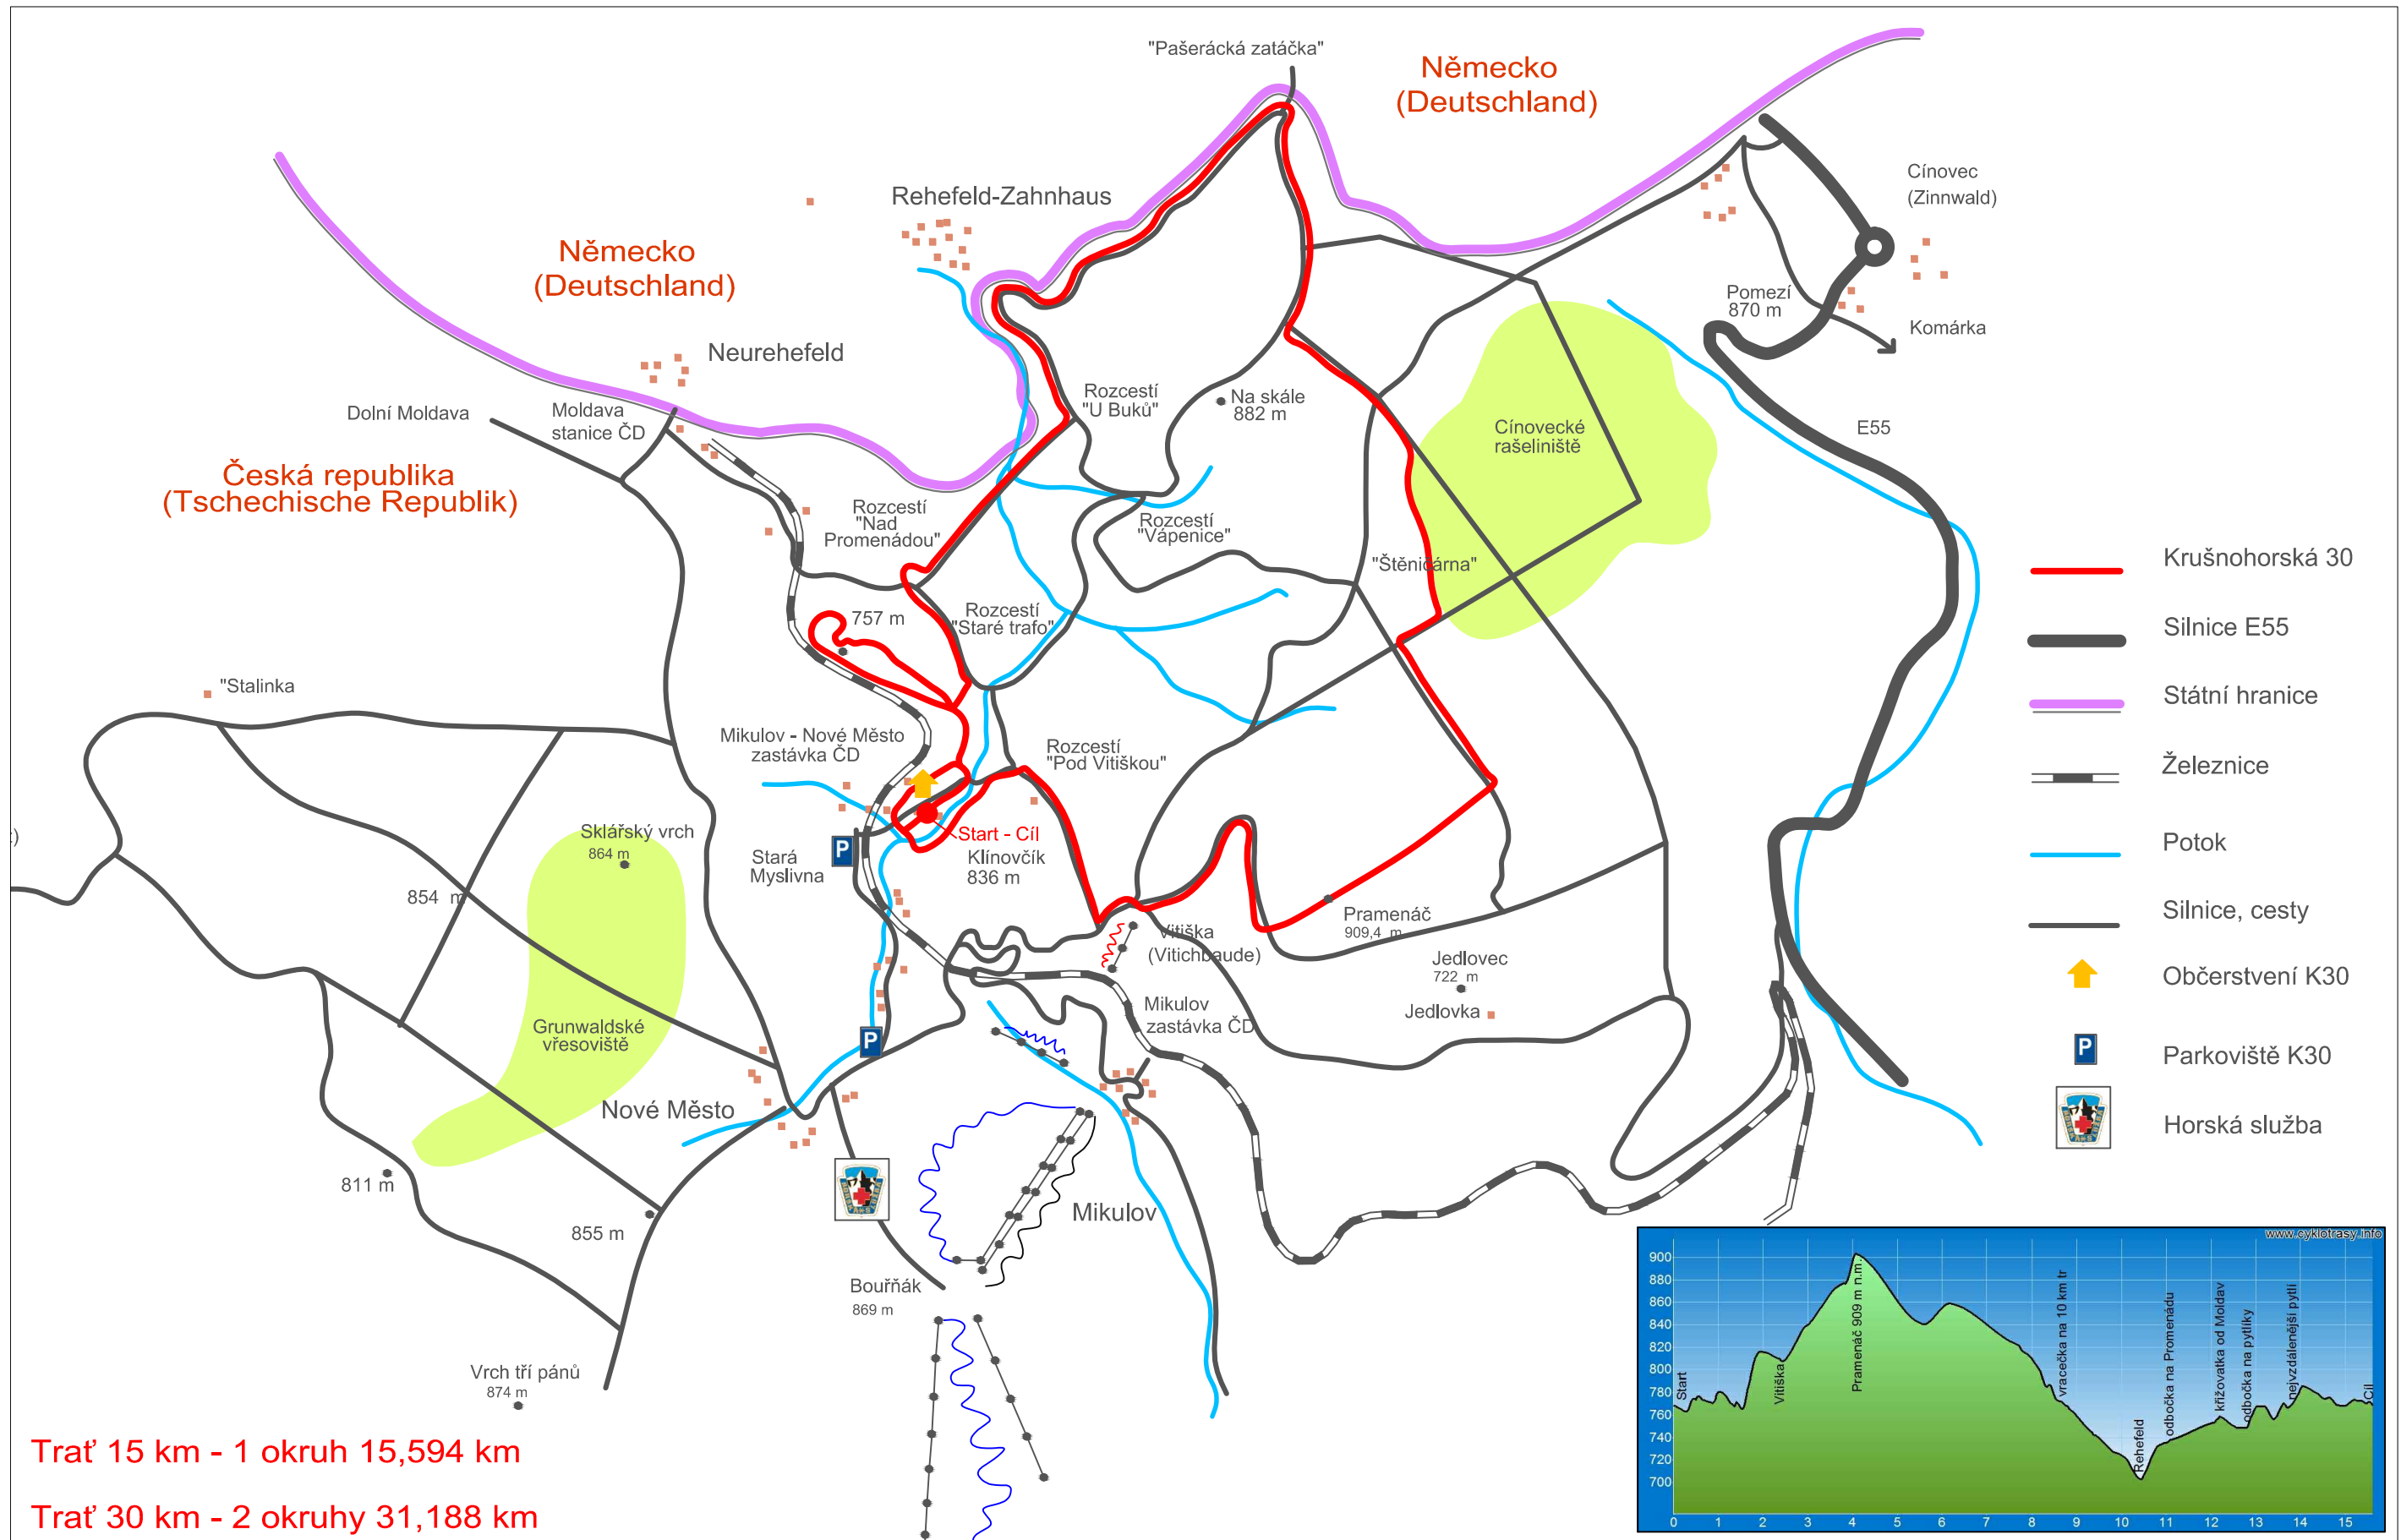

Krušnohorská 30

Trat' 15 km - 1 okruh 15,594 km
 Trat' 30 km - 2 okruhy 31,188 km